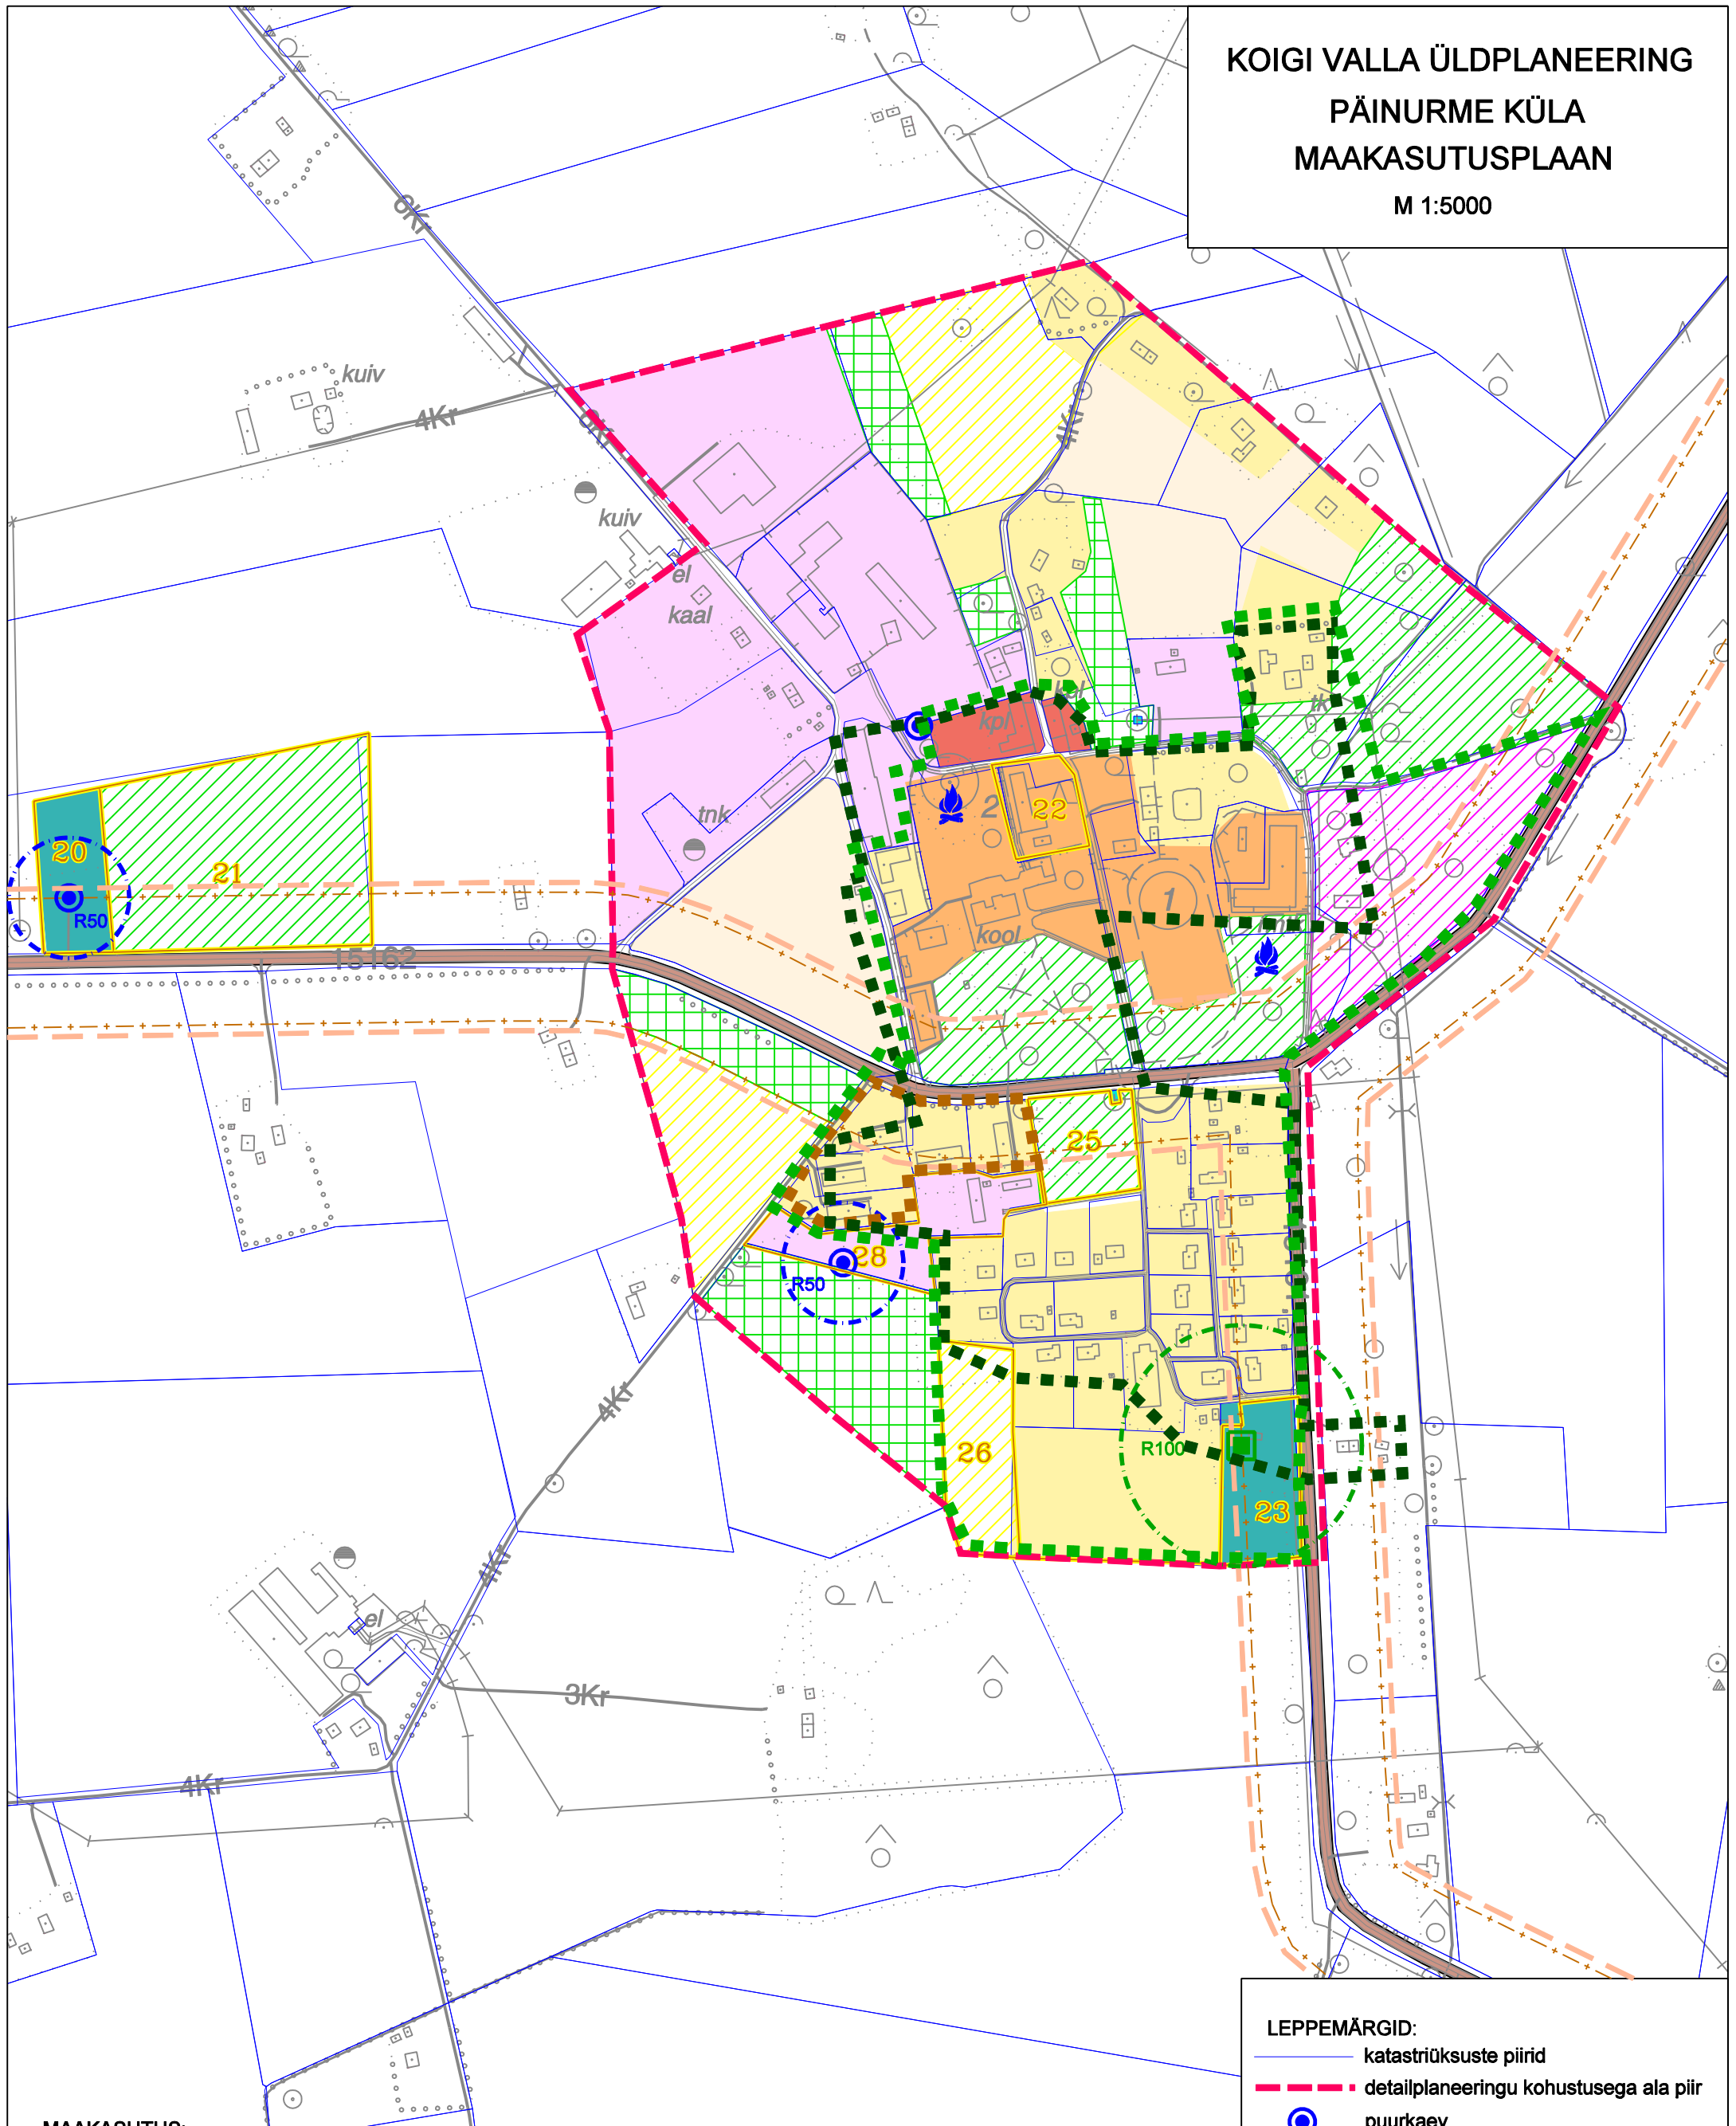

## PÄINURME KÜLA

### MAAKASUTUSPLAAN

M 1:5000

#### MAAKASUTUS:

Oi. olev	Persp.	Üldnimetus
		pereelamumaa
		üldkasutatava hoone maa
		ärimaa
		tootismaa
		äri- ja tootismaa
		haljasala ja parkmetsa maa
		kaitsehaljastuse maa
		põllumajandusmaa
		tehnovõrkude maa

#### LEPPEMÄRGID:

	katastriüksuste piirid
	detailplaneeringu kohustusega ala piir
	puurkaev
	reovee puhasti
	külaplats
	riigimaanteed
	riigimaantee kaitsevöönd
	riigimaantee sanitaarkaitsevöönd
	valla omandisse taotletav maa
	kaugkütte piirkond
	reovee kogumisala
	persp ühisveevärgi- ja kanalisatsiooniga kaetavad alad