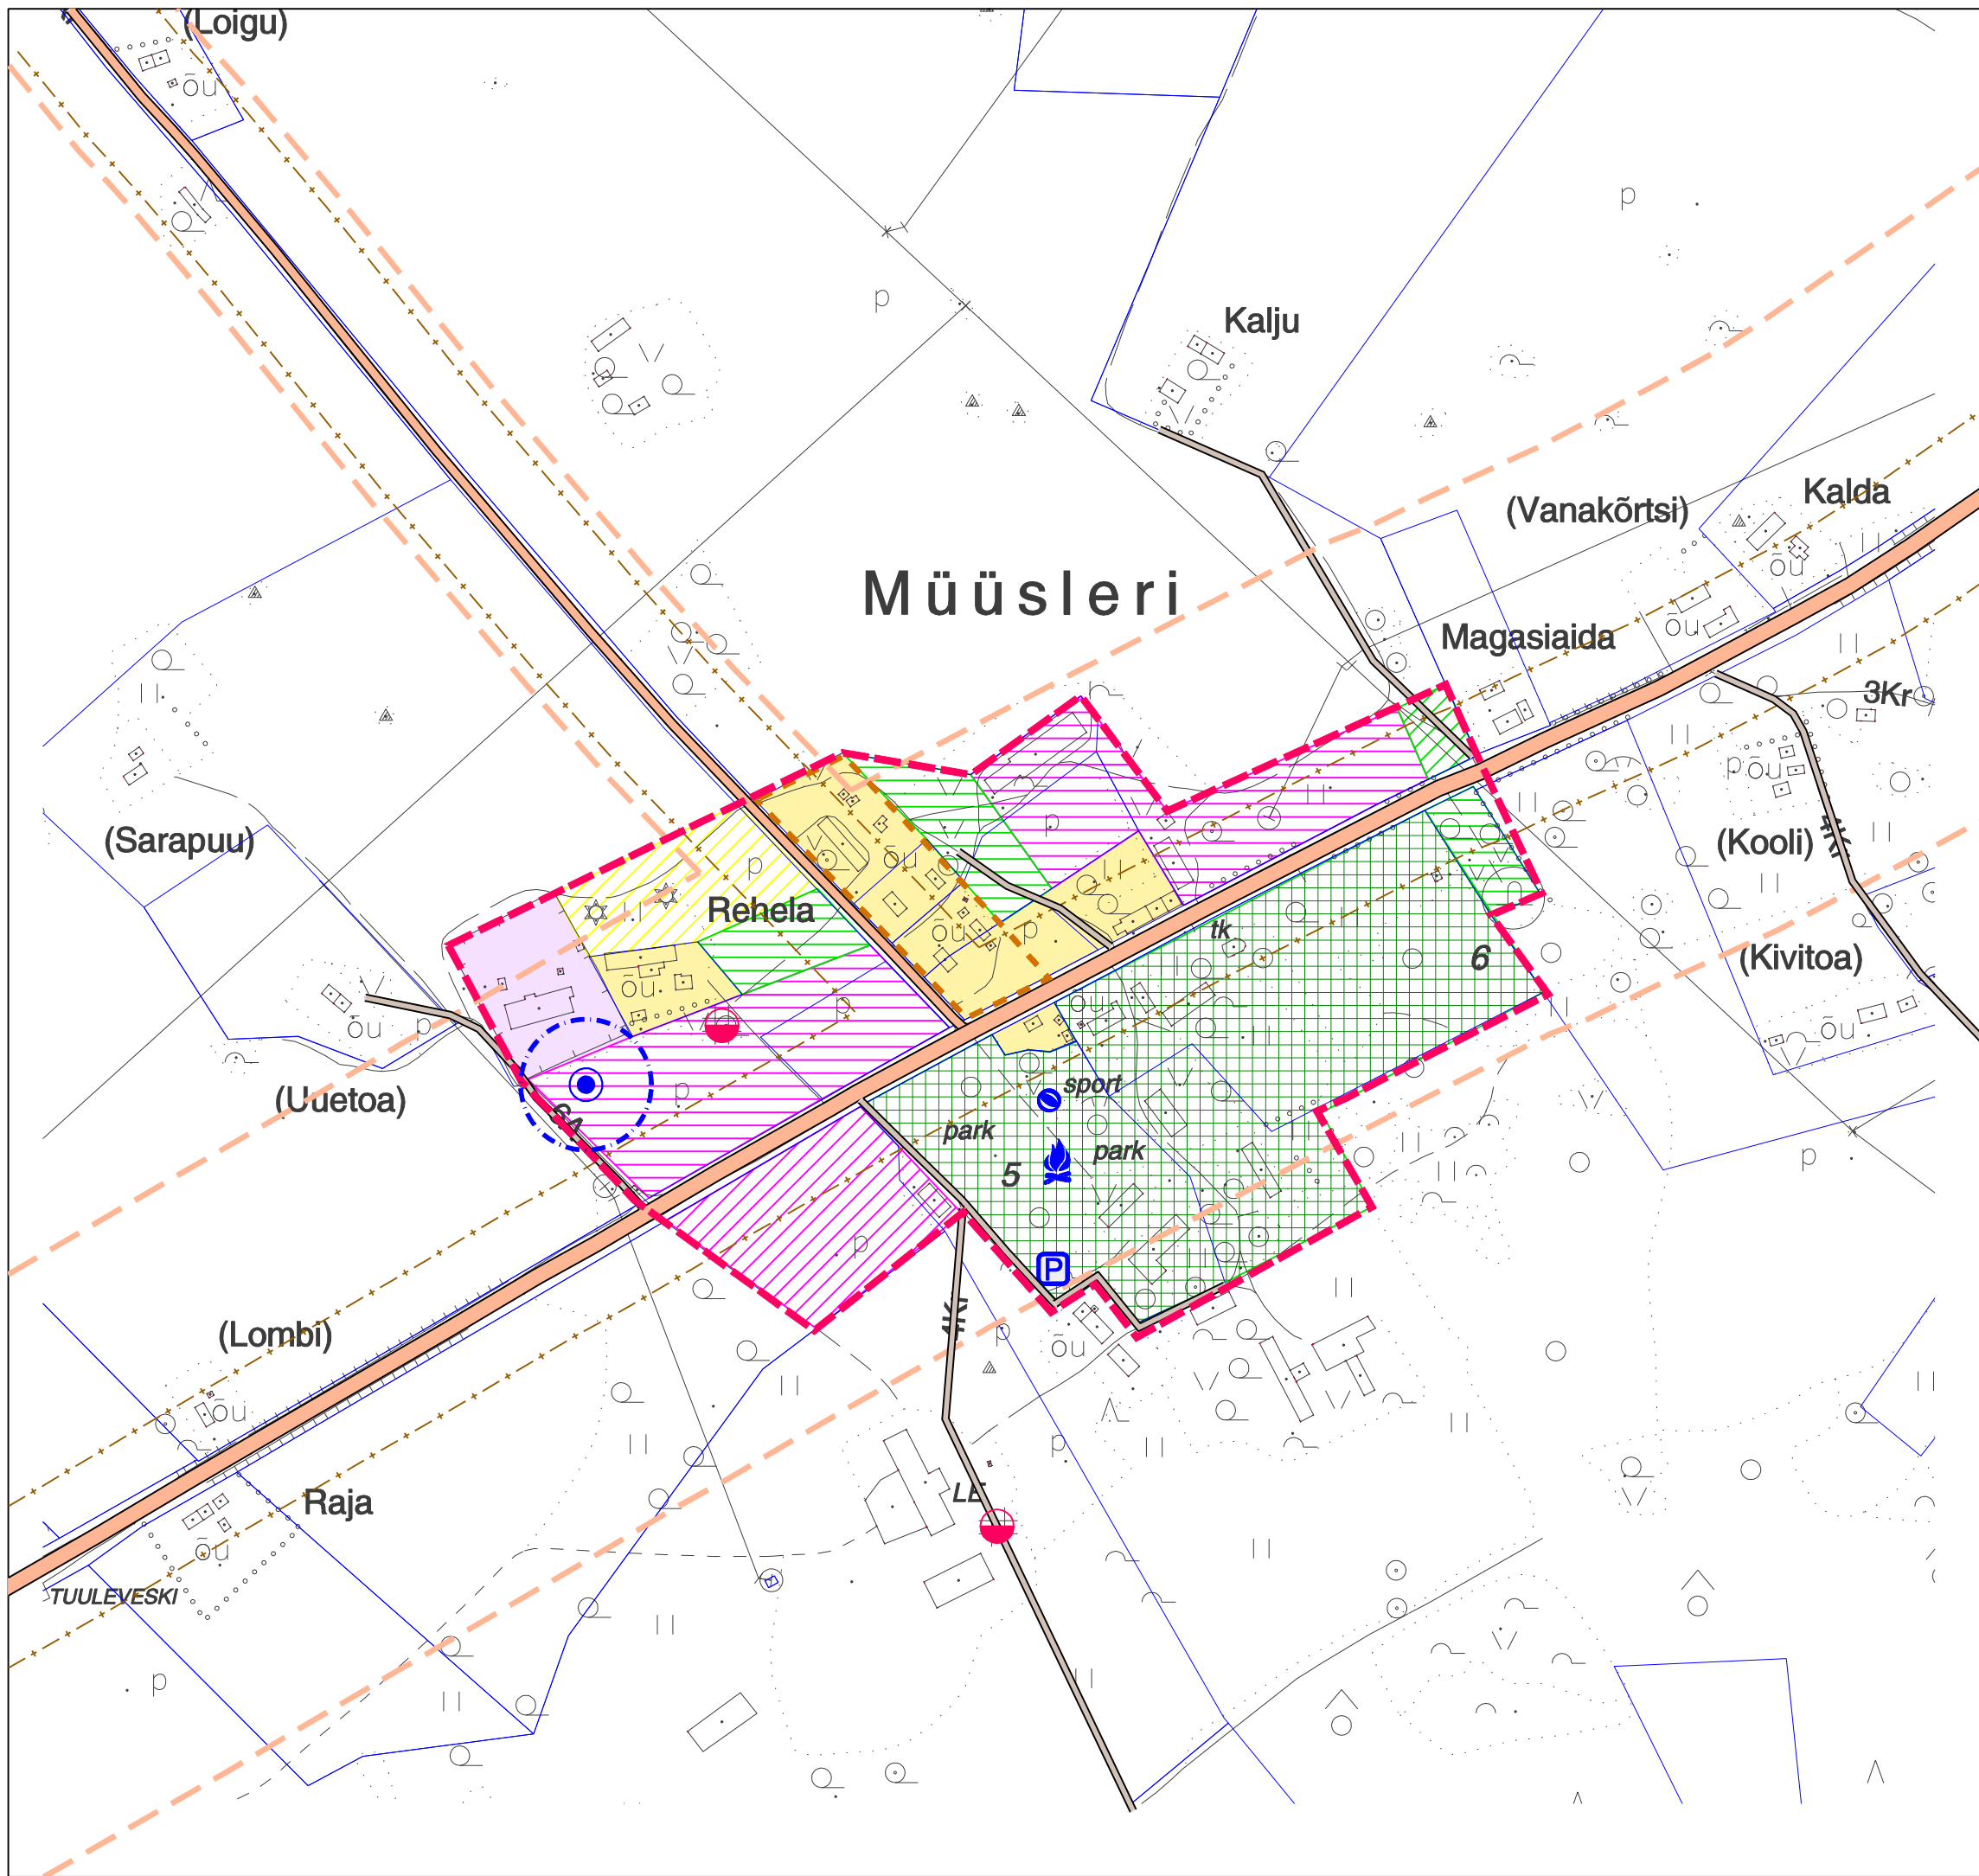

KAREDA VALLA ÜLDPLANEERING

MÜÜSLERI KÜLA
MAAKASUTUSPLAAN

M 1:5000

MAAKASUTUS:

Oi. olev	Persp.	
		elamumaa
		tootmismaa
		äri- ja tootmismaa
		haljasala ja parkmetsa maa
		looduslik haljasmaa
		puhke- ja virgestusmaa

LEPPEMÄRGID:

- katastriüksuste piirid
- detailplaneeringu kohustusega ala piir
- riigimaantee / kohalik tee
- riigimaantee kaitsevöönd
- riigimaantee sanitaarkaitsevöönd
- avalik parkla
- külaplats
- spordiplats
- puurkaev
- tuletõrje veevõtu koht