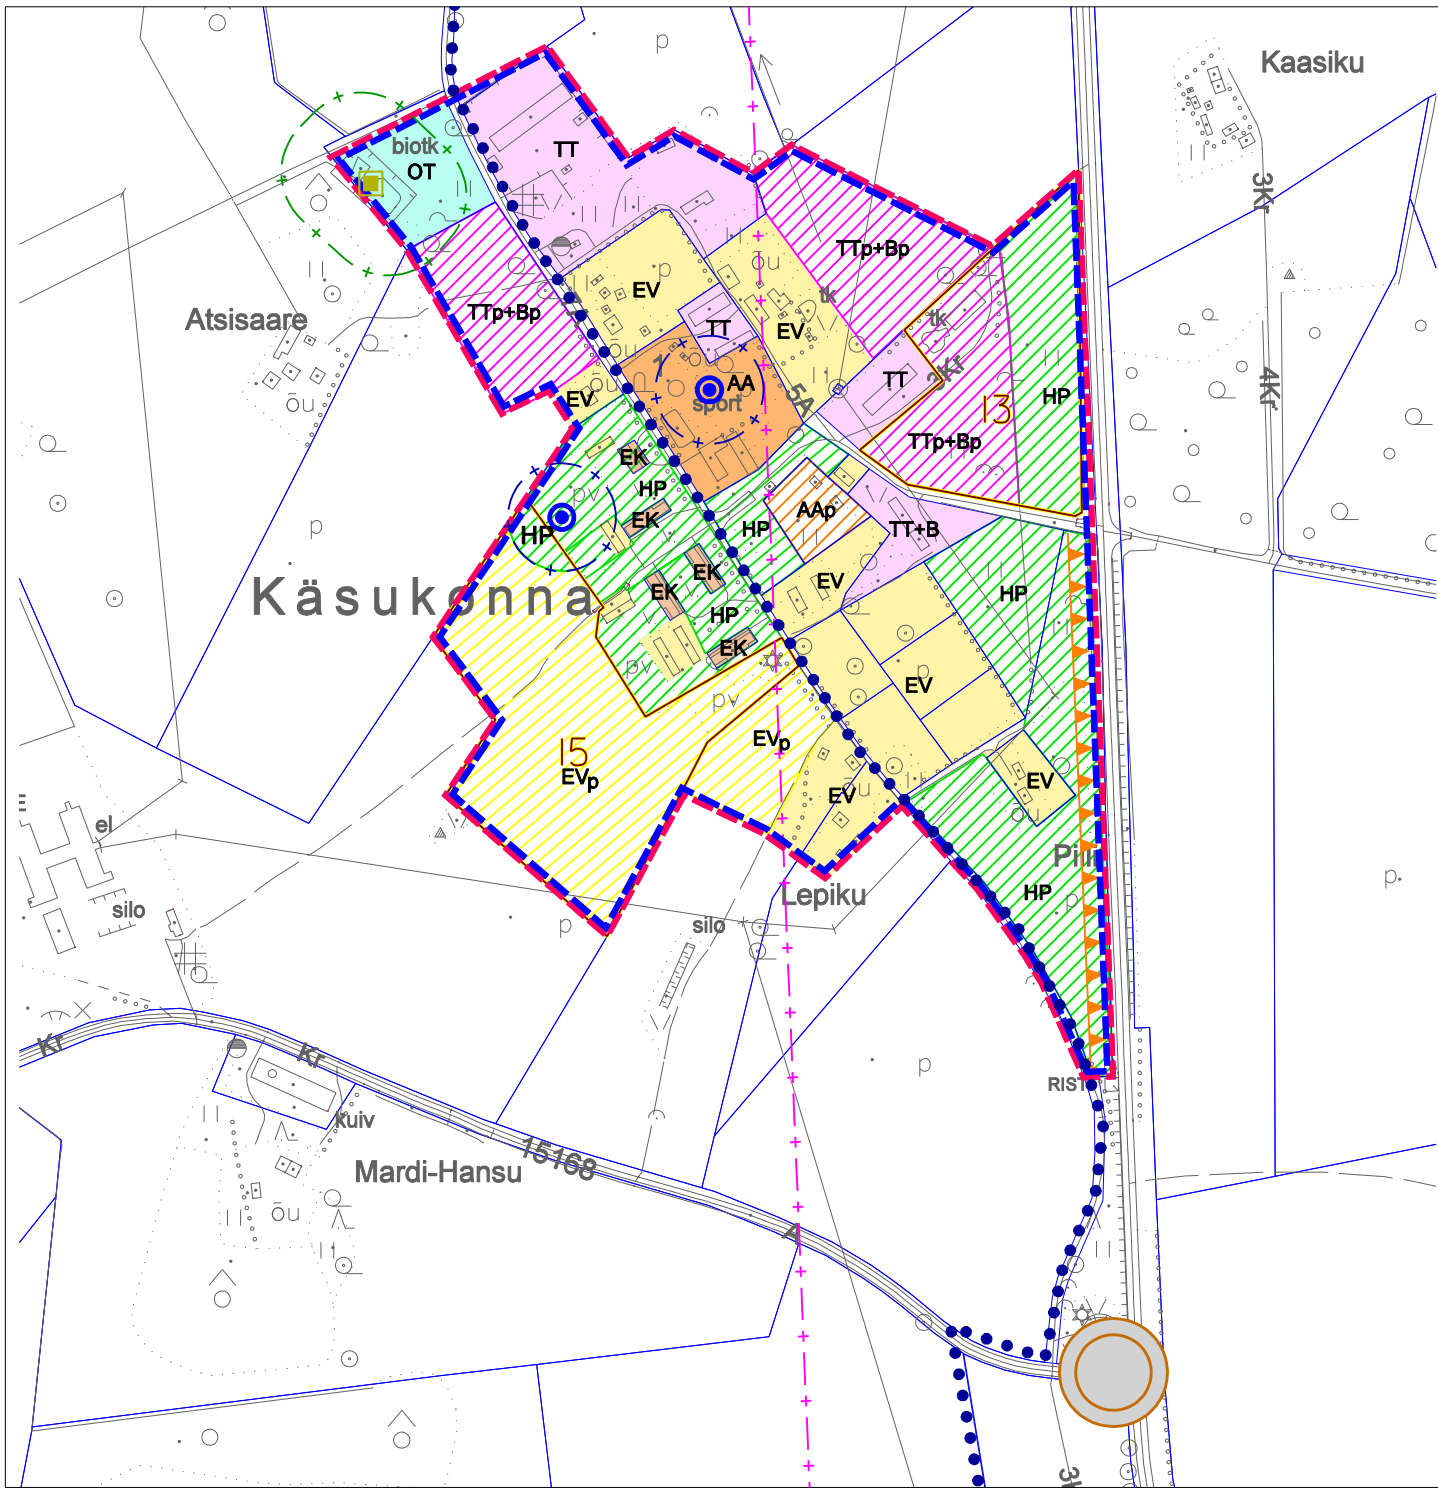

IMAVERE VALLA ÜLDPLANEERING  
 KÄSUKONNA KÜLA  
 MAAKASUTUSPLAAN  
 M 1:7000

LEPPEMÄRGID:

- katastriüksuste piirid
- detailplaneeringu kohustusega ala piir
- reovee kogumisala
- EV pereelamu maa
- EV<sub>p</sub> perspektiivne pereelamu maa
- EK korterelamu maa
- AA üldkasutatava hoone maa
- AAp perspektiivne üldkasutatava hoone maa
- TT tootmismaa
- TTp+Bp perspektiivne tootmis- ja ärimaa
- OT tehnoehitise maa
- HP haljasala ja parkmetsa maa
- perspektiivne mitmetasandiline ristmik
- perspektiivne müravall
- perspektiivne kergliiklustee
- maantee sanitaarkaitsevöönd
- 13 munitsipaalomandisse taotletav maa
- puurkaev
- reoveepuhasti